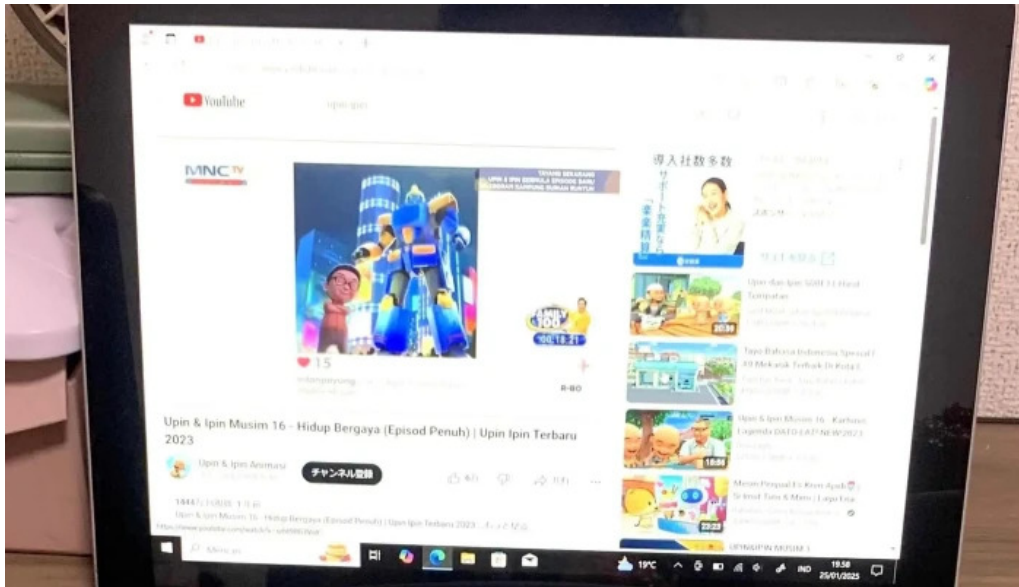

## 画像

Mybyte online store 近く

Mybyte online store 所在地

Mybyte online store 家電量販店

Mybyte online store 地図

Mybyte online store 営業時間

Mybyte online store 千代田区

Mybyte online store 動画