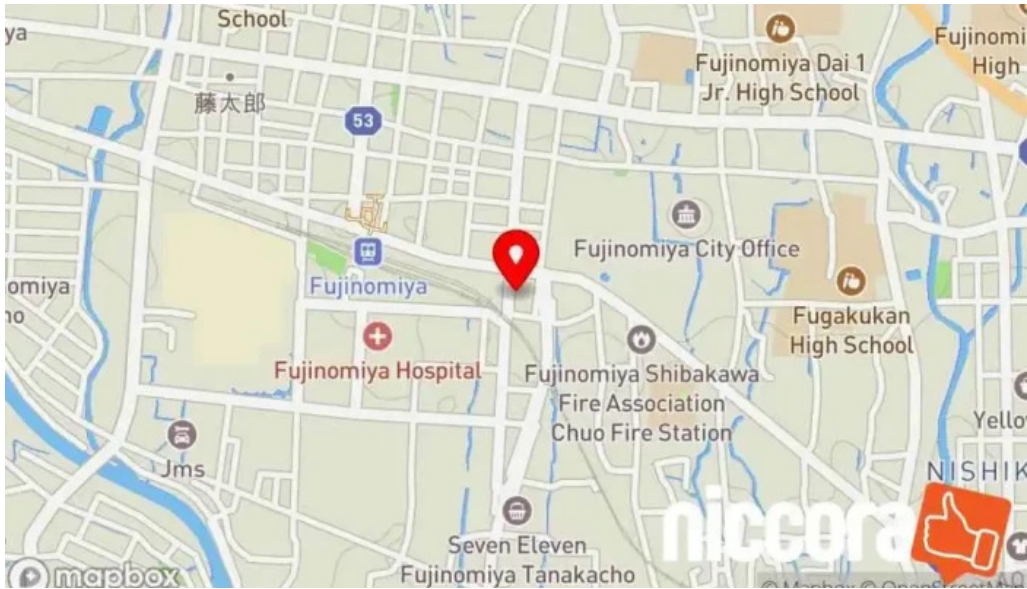

画像

株式会社カボス 富士宮市

Zhu Shi Hui She kabosu 地図

Zhu Shi Hui She kabosu sutori tobiyu to 360deg biyu

Zhu Shi Hui She kabosu subete

Zhu Shi Hui She kabosu o na Ti Gong

タグ

車椅子対応の入り口, バリアフリー, 車椅子対応の駐車場