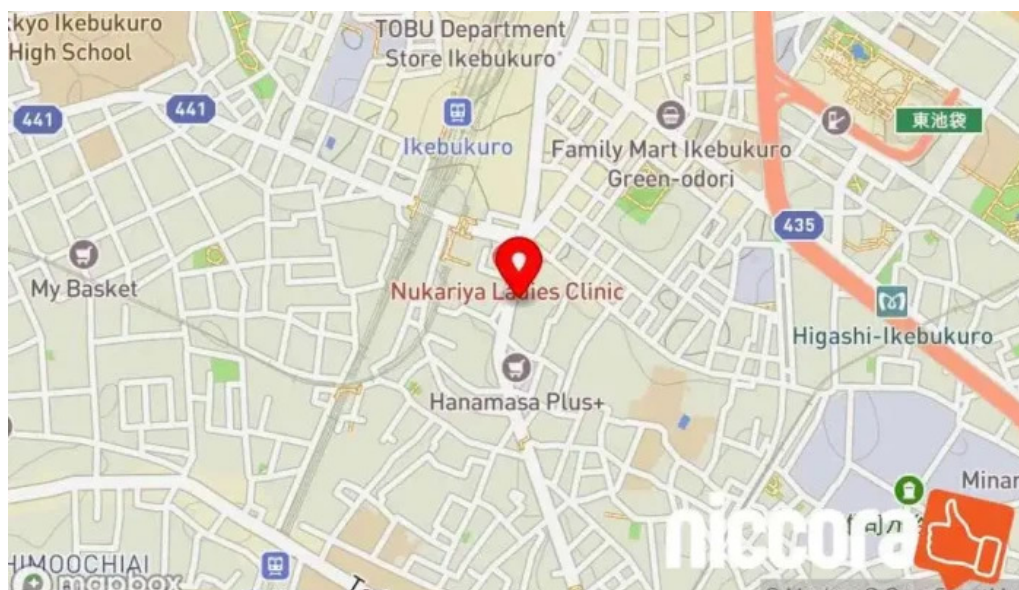

10時00分～19時00分

日曜日

10時00分～19時00分

ウェブサイトは (株)ネットアシスト 本社

修正が必要な場合、情報に関して、不正確と感じる場合、このポータルについて、ご協力のほど。できるだけ早く対応します。あらかじめ、感謝します。

画像

(株)ネットアシスト 本社 豊島区

Zhu netsutoashisuto Ben She 地図