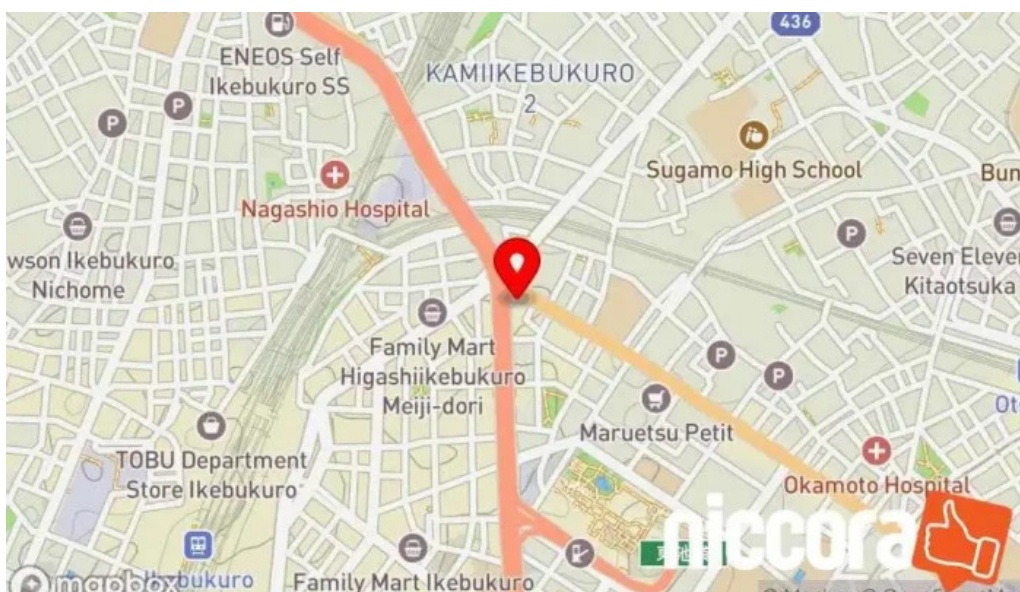

木曜日

9時00分～18時00分

金曜日
土曜日
日曜日
定休日

9時00分～18時00分

更新が必要な場合、何かデータに関して、適切でないと感じる場合、このポータルについて、どうぞ。できるだけ早く対応します。先に、ありがとうございます。

画像

(株)ecall 豊島区

Zhu ecall 地図